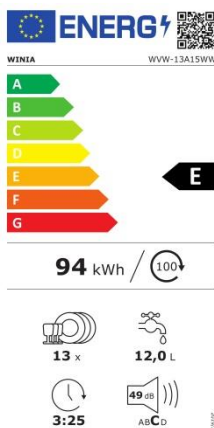

LAVAVAJILLAS / WVV-13A15WW

CÓDIGO EAN: 8809721511626

COLOR: BLANCO

DIMENSIONES (AnxAlxPr): 598x850x598 mm

CARACTERÍSTICAS GENERALES

- Lavavajillas
- **Clasificación Energética: E**
- Capacidad: 13 cubiertos
- Pantalla LED
- Lavado rápido
- Número de programas: 6 (Prelavado, Lavado Rápido 30', Lavado Eco, Super 50', Lavado Intensivo 65°C, Higiene 70°C)
- Temporizador: 3h, 6h, 9h
- Sistema de filtraje
- Cesta superior regulable en altura
- Brazo rociador superior e inferior con chorro agua multidireccional
- Función descalcificador de agua
- Bloqueo infantil
- Color: Blanco

DIMENSIONES Y PESO

- AnxAlxPr (mm): 598x850x598
- Nivel sonoro de lavado: 49 dB
- Consumo de agua: 12 L/ciclo
- Consumo energético: 94 kWh / 100 ciclos
- Peso: 42,3 kg