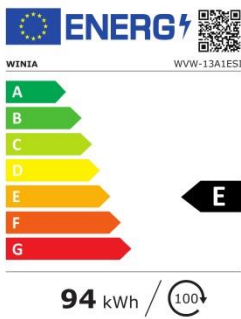

# LAVAVAJILLAS / WWV-13A1ESI

CÓDIGO EAN: 8809721511657

COLOR: INOX

DIMENSIONES (AnxAIxPr): 598x850x598 mm

ENERGIEC

## CARACTERÍSTICAS GENERALES

- Lavavajillas
- **Clasificación Energética: E**
- Capacidad: 13 cubiertos
- Pantalla LCD
- Control electrónico
- Número de programas: 6 (Prelavado, Lavado Rápido 30', Lavado Eco, Super 50', Lavado Intensivo 65°C, Higiene 70°C)
- Temporizador: 3h, 6h, 9h
- Sistema de filtraje
- Cesta superior regulable en altura
- Brazo rociador superior e inferior con chorro agua multidireccional
- Función descalcificador de agua
- Bloqueo infantil
- Color: Inox

## DIMENSIONES Y PESO

- AnxAIxPr (mm): 598x850x598
- Nivel sonoro de lavado: 49 dB
- Consumo de agua: 12 L/año
- Consumo energético: 94 kWh / 100 ciclos
- Peso: 42,3 kg