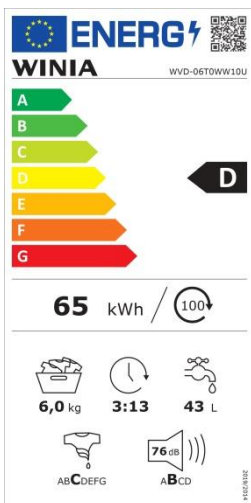

LAVADORA DE CARGA FRONTAL / WVD-06T0WW10U

CÓDIGO EAN: 8809721511541

COLOR: BLANCO

DIMENSIONES (AnxAIxPr): 597x845x497 mm

CARACTERÍSTICAS GENERALES

- Lavadora 6kg de capacidad
- 1000 RPM
- *Clasificación Energética: D*
- Control electrónico (mando jog y pantalla LED)
- Programas de lavado: Rápido / Diario 60' / Ropa Oscura / Mixtos / Ropa de Deporte / Lavado a Mano / Centrifugado / AntiAllergy/ Algodón 60°C / Algodón 40°C / Prewash Algodón / Eco 20°C / Sintéticos / Lana / Aclarado
- Función de temporizador (24h)
- Funciones adicionales: Temperatura, Centrifugado / Temporizador
- Bloqueo infantil
- Mando jog con borde cromado

DIMENSIONES Y PESO

- AnxAIxPr (mm): 597x845x497
- Nivel ruido: 76 dB
- Consumo de agua: 43 L/ciclo
- Consumo energético: 65 kWh / 100 ciclos
- Peso: 57 kg