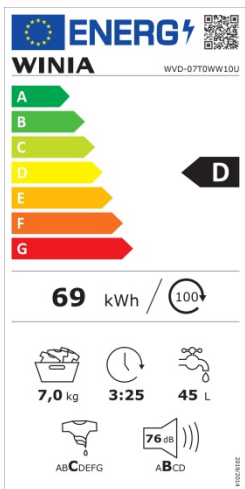

LAVADORA DE CARGA FRONTAL / WVD-07T0WW10U

CÓDIGO EAN: 8809721511558

COLOR: BLANCO

DIMENSIONES (AnxAlxPr): 597x845x527 mm

CARACTERÍSTICAS GENERALES

- Lavadora 7kg de capacidad
- 1000 RPM
- **Clasificación Energética: D**
- Control electrónico (mando jog y pantalla LED)
- Programas de lavado: Rápido / Diario 60' / Ropa Oscura / Mixtos / Ropa de Deporte / Lavado a Mano / Centrifugado / AntiAlergy/ Algodón 60°C / Algodón 40°C / Prewash Algodón / Eco 20°C / Sintéticos / Lana / Aclarado
- Función de temporizador (24h)
- Funciones adicionales: Temperatura, Centrifugado / Temporizador
- Bloqueo infantil
- Mando jog con borde cromado

DIMENSIONES Y PESO

- AnxAlxPr (mm): 597x845x527
- Nivel ruido: 76 dB
- Consumo de agua: 45 L/ciclo
- Consumo energético: 69 kWh / 100 ciclos
- Peso: 63 kg