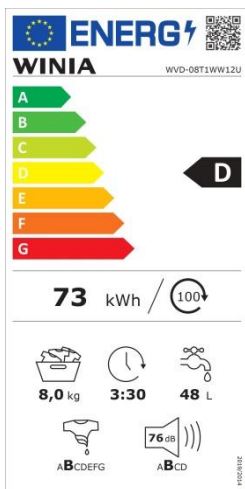

# LAVADORA DE CARGA FRONTAL / WVD-08T1WW12U

CÓDIGO EAN: 8809721511565

COLOR: BLANCO

DIMENSIONES (AnxAIxPr): 597x845x557 mm

## CARACTERÍSTICAS GENERALES

- Lavadora 8kg de capacidad
- 1200 RPM
- **Clasificación Energética: D**
- Control electrónico (mando jog y pantalla LED)
- Programas de lavado: Algodón 90°C / Intensivo / Algodón Eco 60°C / Algodón 40°C / Eco 20°C / Sintéticos / Lana / Aclarado / Centrifugado / Lavado a mano / Ropa de deporte / Mixtos / Camisas / Diario 60' / Rápido 15'
- Función de temporizador (24h)
- Funciones adicionales: Temperatura, Centrifugado / Temporizador
- Bloqueo infantil
- Mando jog con borde cromado

## DIMENSIONES Y PESO

- AnxAIxPr (mm): 597x845x557
- Nivel ruido: 76 dB
- Consumo de agua: 48 L/ciclo
- Consumo energético: 73 kWh / 100 ciclos
- Peso: 68,5 kg