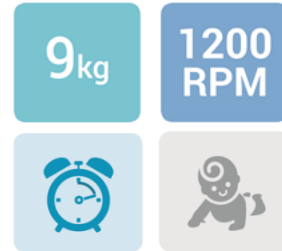

LAVADORA DE CARGA FRONTAL / WVD-09T1WW12U

CÓDIGO EAN: 8809721511572

COLOR: BLANCO

DIMENSIONES (AnxAIxPr): 597x845x582 mm

CARACTERÍSTICAS GENERALES

- Lavadora 9kg de capacidad
- 1200 RPM
- **Clasificación Energética: D**
- Control electrónico (mando jog y pantalla LED tipo)
- Programas de lavado: Algodón 90°C / Intensivo / Algodón Eco 60°C / Algodón 40°C / Eco 20°C / Sintéticos / Lana / Aclarado / Centrifugado / Lavado a mano / Ropa de deporte / Mixtos / Camisas / Diario 60' / Rápido 15'
- Función de temporizador (24h)
- Funciones adicionales: Temperatura, Centrifugado / Temporizador
- Bloqueo infantil
- Mando jog con borde cromado
- Puerta grande con diametro de 47cm

DIMENSIONES Y PESO

- AnxAIxPr (mm): 597x845x582
- Nivel ruido: 78 dB
- Consumo de agua: 50 L/ciclo
- Consumo energético: 76 kWh / 100 ciclos
- Peso: 75 kg