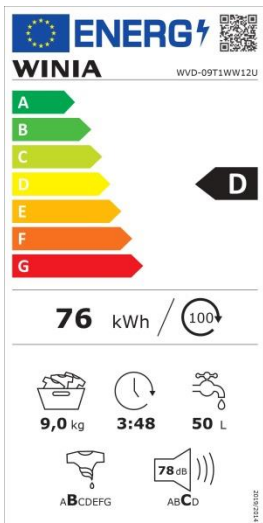

LAVADORA DE CARGA FRONTAL / WVD-09T1WW12U

CÓDIGO EAN: 8809721511572

COLOR: BLANCO

DIMENSIONES (AnxAIxPr): 597x845x582 mm

CARACTERÍSTICAS GENERALES

- Lavadora 9kg de capacidad
- 1200 RPM
- **Clasificación Energética: D**
- Control electrónico (mando jog y pantalla LED tipo)
- Programas de lavado: Algodón 90°C / Intensivo / Algodón Eco 60°C / Algodón 40°C / Eco 20°C / Sintéticos / Lana / Aclarado / Centrifugado / Lavado a mano / Ropa de deporte / Mixtos / Camisas / Diario 60' / Rápido 15'
- Función de temporizador (24h)
- Funciones adicionales: Temperatura, Centrifugado / Temporizador
- Bloqueo infantil
- Mando jog con borde cromado
- Puerta grande con diametro de 47cm

DIMENSIONES Y PESO

- AnxAIxPr (mm): 597x845x582
- Nivel ruido: 78 dB
- Consumo de agua: 50 L/ciclo
- Consumo energético: 76 kWh / 100 ciclos
- Peso: 75 kg